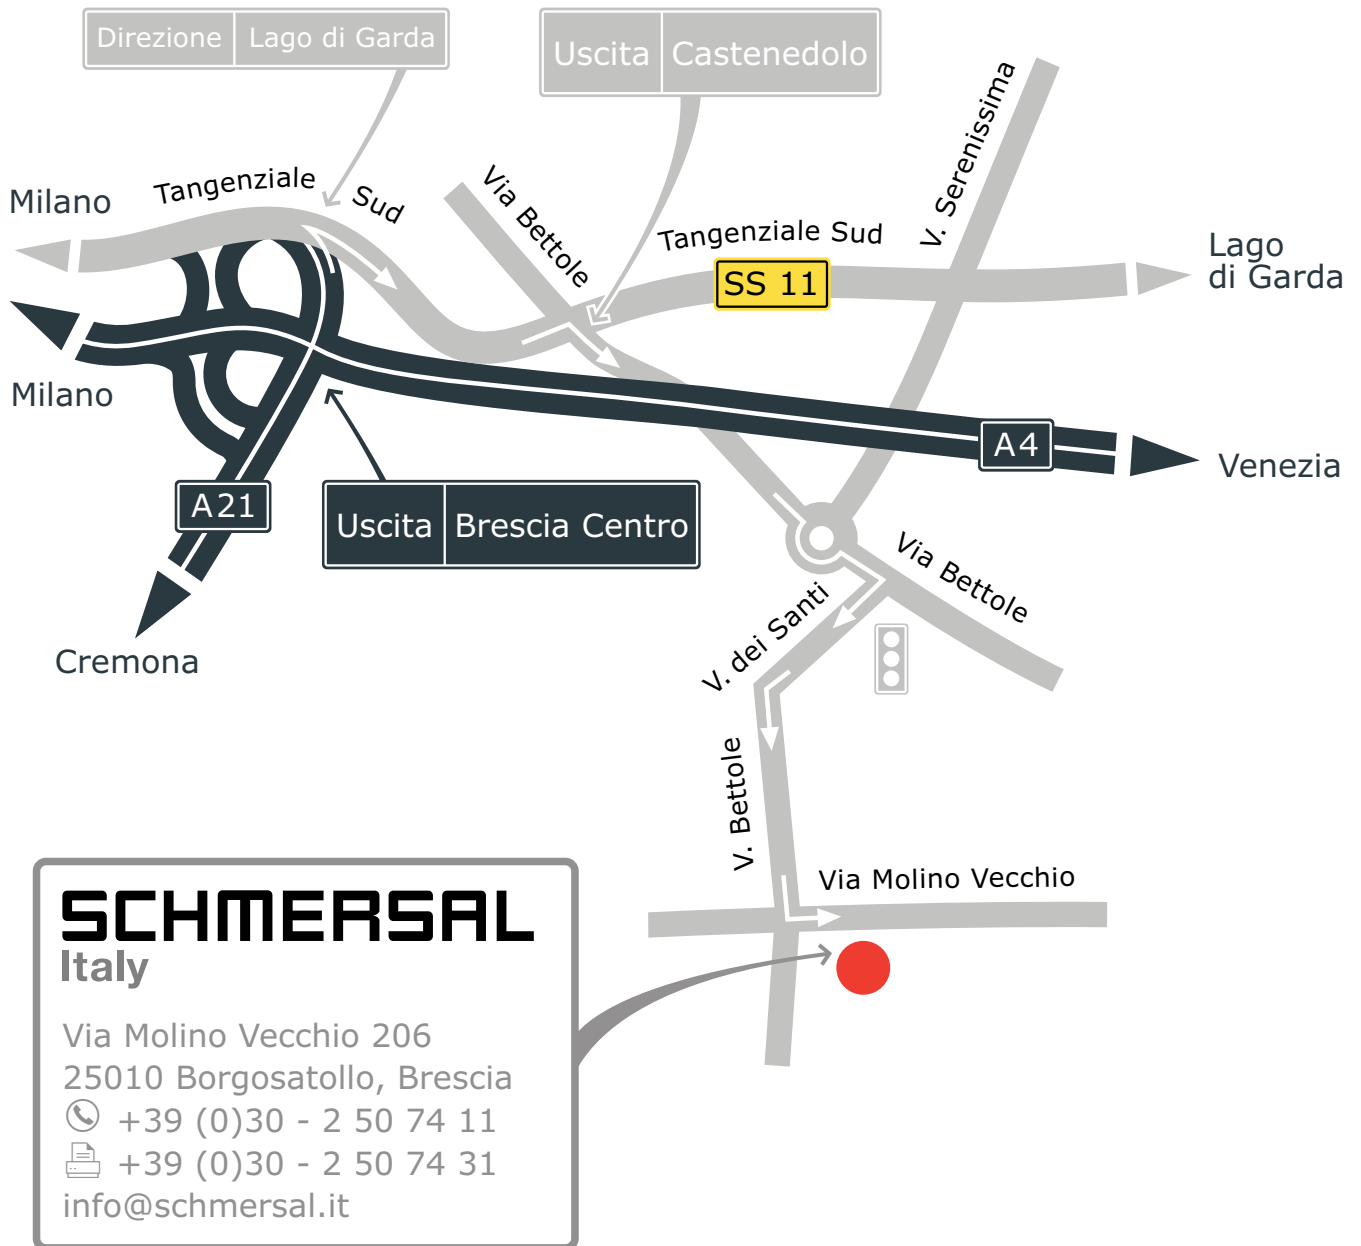

Come Raggiungerci

Come Raggiungerci

Autostrada A4 Milano - Venezia

Uscita: BRESCIA CENTRO

Imboccare la Tangenziale Sud, in direzione Lago di Garda - SS11.

Uscita: CASTENEDOLO

Girare subito a destra in Via BETTOLE, proseguire fino alla rotonda.

Qui andare dritti fino al semaforo e girare a destra in Via DEI SANTI. Proseguire continuando in Via BETTOLE fino ad un incrocio senza semaforo. Girare a sinistra in Via MOLINO VECCHIO.

Qui troverete subito sul lato destro della strada, al numero 206 l'azienda SCHMERSAL ITALIA, S.r.l.